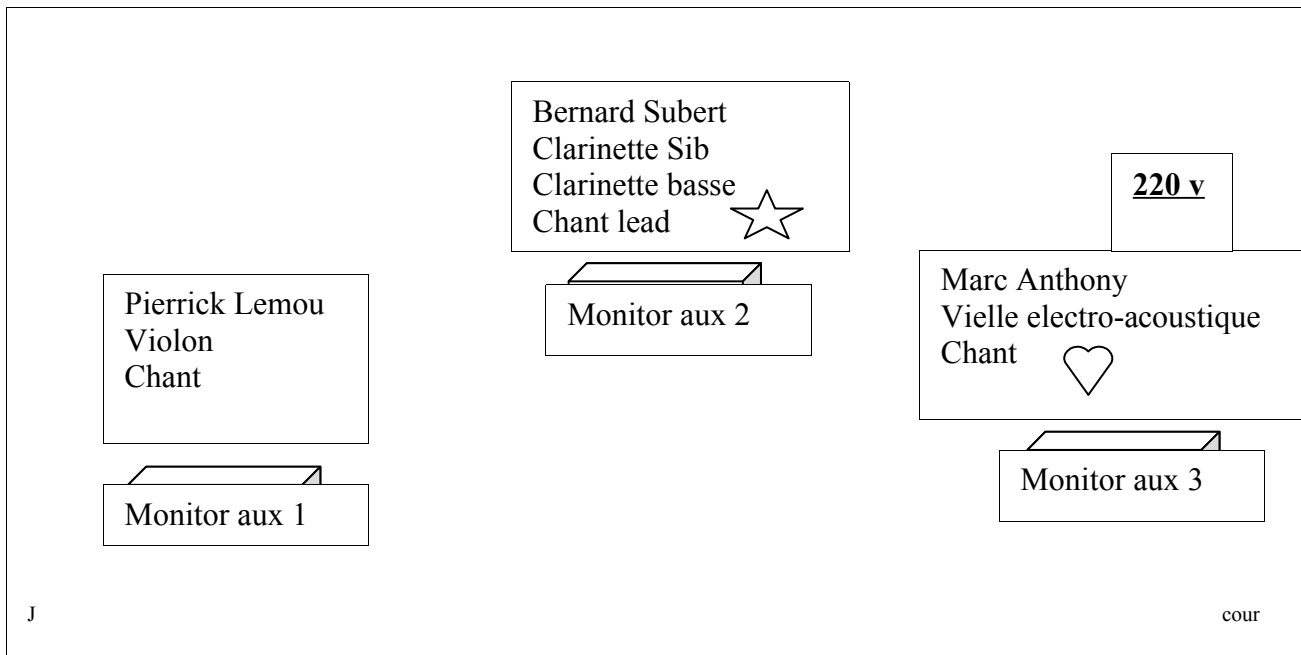

TERRE-NEUVAS

Contact régisseur son :

Laurent Dahyot : 02.99.66.47.45 / 06.89.14.70.08 / laurentdahyot@aol.com

CONSOLE ANALOGIQUE (6 aux / 4groupes minimum)+EQ face et EQ retours(1 par aux)

voies	instruments	micros	48v	insert	groupes	Insert groupes	remarques
1	CHANT VIOLON	SM 58			1.2	COMP* STEREO	
2	CHANT CLAR	KMS 105	*	COMP*			<u>BONETTE**</u>
3	CHANT VIELLE	SM 58					<u>PETIT PIED PERCHE**</u>
4	VIOLON	BETA 57		COMP*			
5	VIOLON ELEC	D.I.					
6	CLAR. CLES	509/414	*	COMP*			<u>2 PETITS PIEDS PERCHE**</u>
7	CLAR. PAV	509/414	*				
8	VIELLE L	LINE					
9	VIELLE R	LINE					MIXETTE FOURNIE
10	VIELLE AC	LINE	*				
11	CD1						
12							
13	CD2				3.4		
14							
15	REVERB 1						
16							
17	REVERB 2						
18							
19	DELAY 1						
20							

- * COMP TYPE BSS OU DBX minimum
- ** SI POSSIBLE NOIR MAT (TOUS)

!!!!!! IMPERATIF : 2 PLATINES CD !!!!!!!

PLAN DE SCENE 4x8 m

Fournir 3 chaises noires (stables , solides et belles) merci .