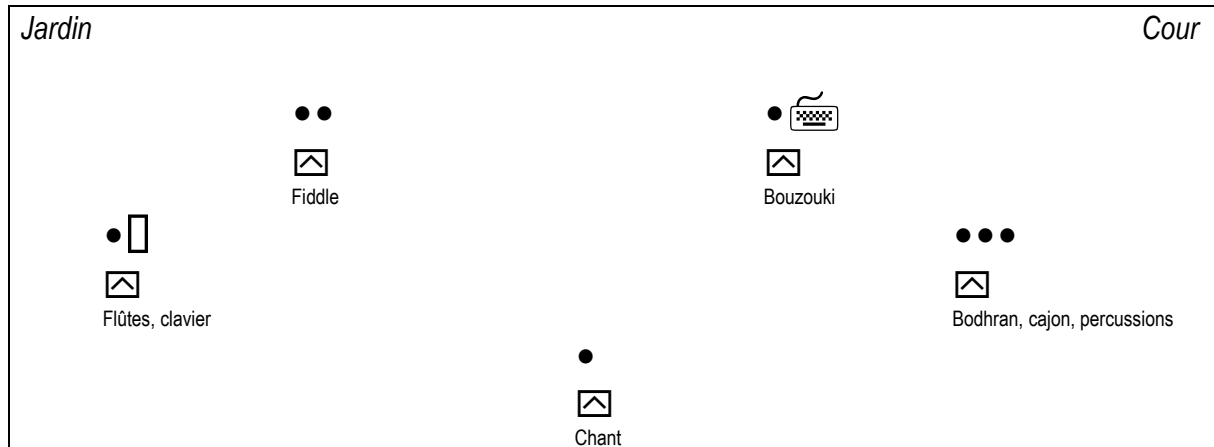

SCONE

PLAN DE SCENE

FICHE TECHNIQUE

Solenn LEFEUVRE

(chant)

- 1 micro SM 58 entrée XLR

Kenan GUERNALEC

(flûtes et clavier)

- 1 micro entrée XLR + 1 D.I

Pierrick LEMOU

(fiddle)

- 1 micro BETA 57
- 1 micro voix

Christophe GRANDJEAN

(bouzouki)

- 1 ampli sortie XLR

Yves LAVIGNE

(bodhran, cajon et percussions)

- 3 micros percussions entrée XLR

Une console 16 entrées minimum, multi-effects, gates, égaliseur, compresseur, 5 retours avec 4 circuits séparés, une façade d'une puissance de 2 kw.